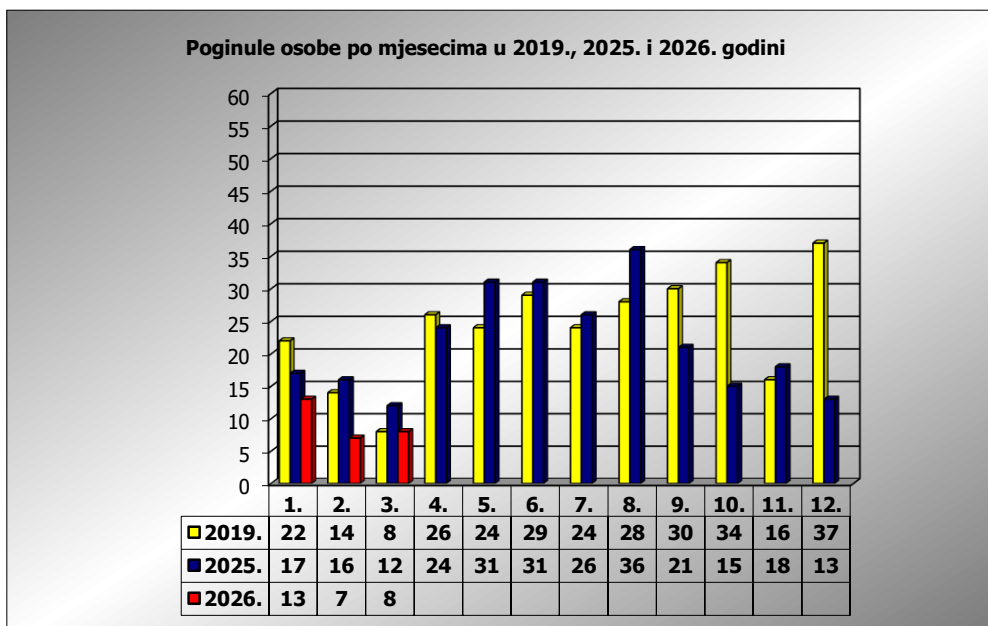

PRIKAZ POGINULIH OSOBA U PROMETNIM NESREĆAMA U 2026. GODINI U REPUBLICI HRVATSKOJ PO MJESECIMA
(usporedba s 2019.* i 2025. godinom)

mjesec	poginuli			2026./2019.		2026./2025.	
	2019. g.	2025. g.	2026. g.				
siječanj	22	17	13	-40,9%	-9	-23,5%	-4
veljača	14	16	7	-50,0%	-7	-56,3%	-9
ožujak	8	12	8	0,0%	0	-33,3%	-4
travanj	26	24					
svibanj	24	31					
lipanj	29	31					
srpanj	24	26					
kolovoz	28	36					
rujan	30	21					
listopad	34	15					
studen	16	18					
prosinac	37	13					
I-II	36	33	20	-44,4%	-16	-39,4%	-13
I-III	44	45	28	-36,4%	-16	-37,8%	-17

* Referentna godina Nacionalnog plana sigurnosti cestovnog prometa RH za razdoblje od 2021. do 2030.

III. mjesec - podaci s danom 24.03.2019., 2025. i 2026.